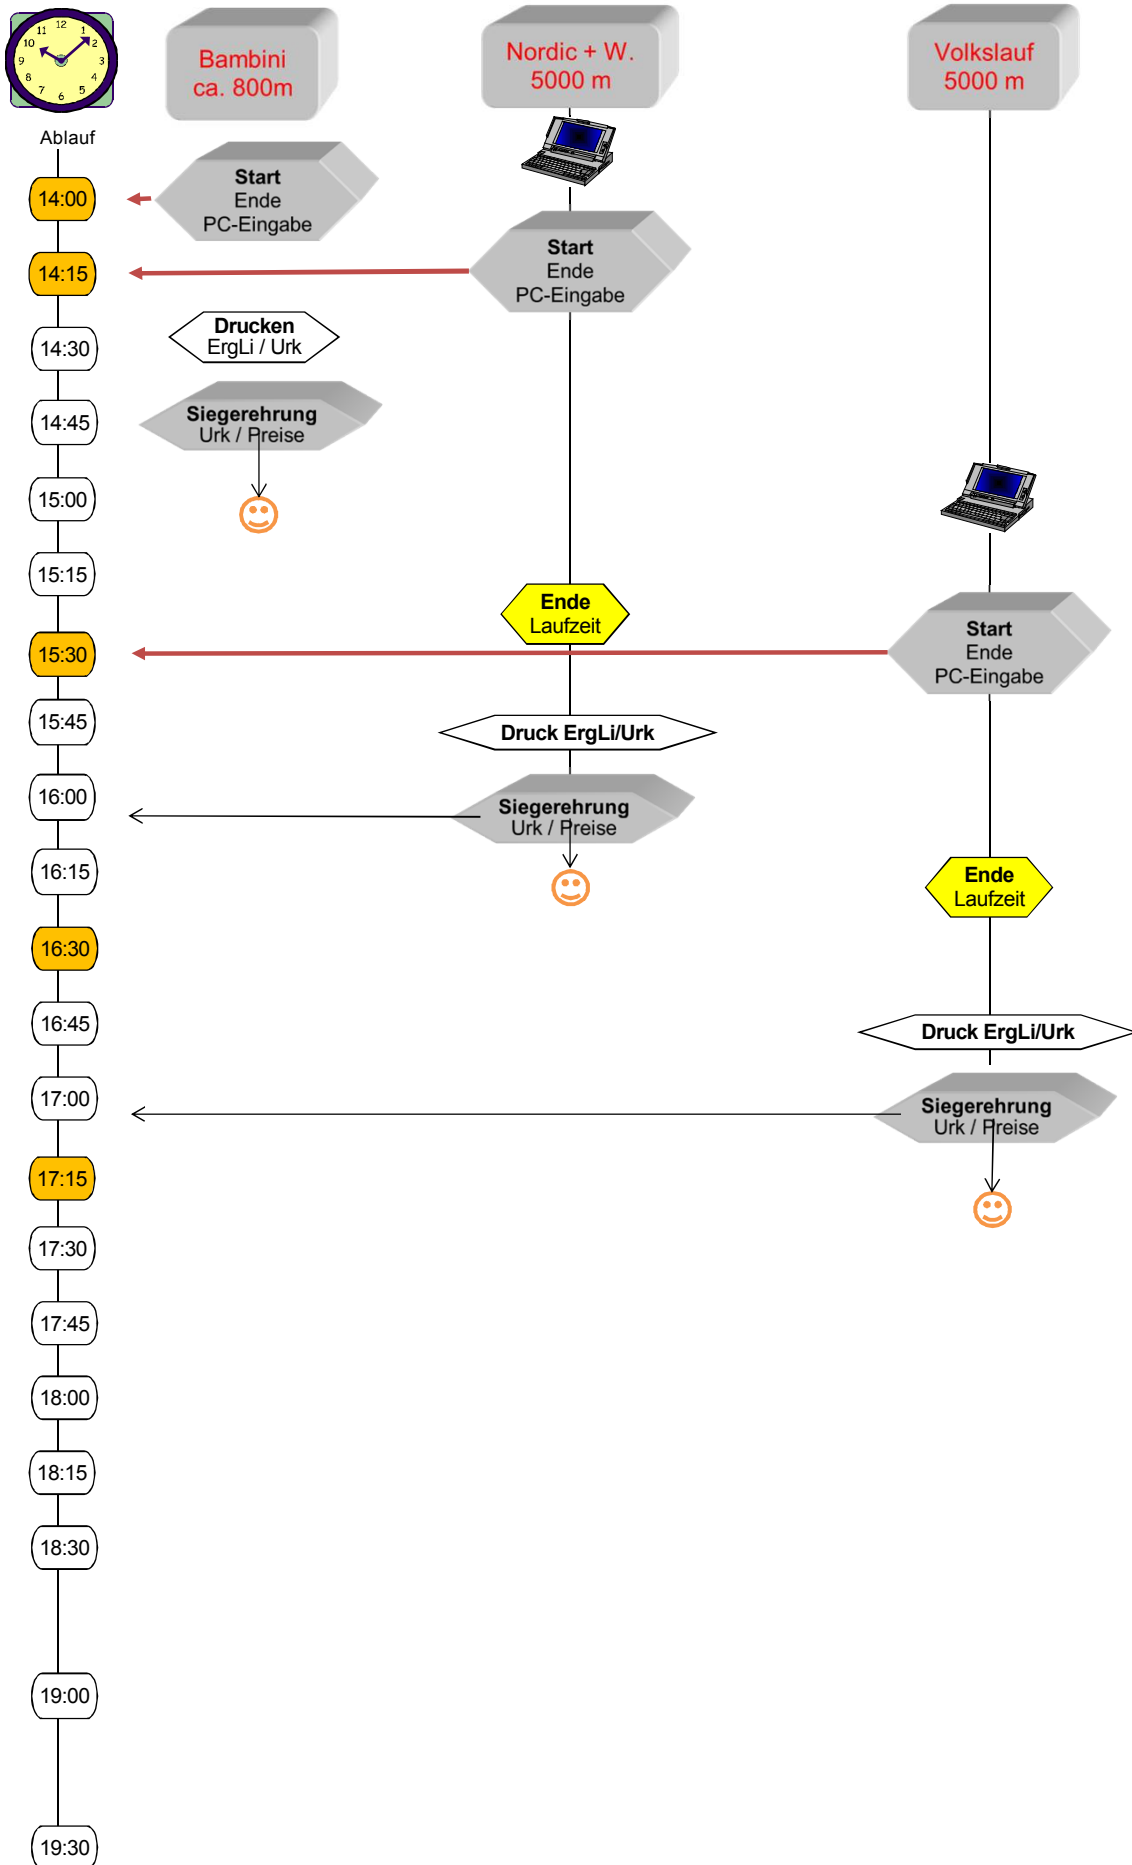

Zeitablaufplan SUDBRACK-Lauf

Zeitablaufplan SUDBRACK-Lauf

Ablauf

Staffel
4x800 m

Volkslauf
10 000 m

Start
Ende
PC-Eingabe

Ende
Laufzeit

Druck ErgLi/Urk

Siegerehrung
Urk / Preise

Start
Ende
PC-Eingabe

Ende
Laufzeit

Druck ErgLi/Urk

Siegerehrung
Urk / Preise

Ende SUDBRACK-LAUF ca. 19:45 Uhr